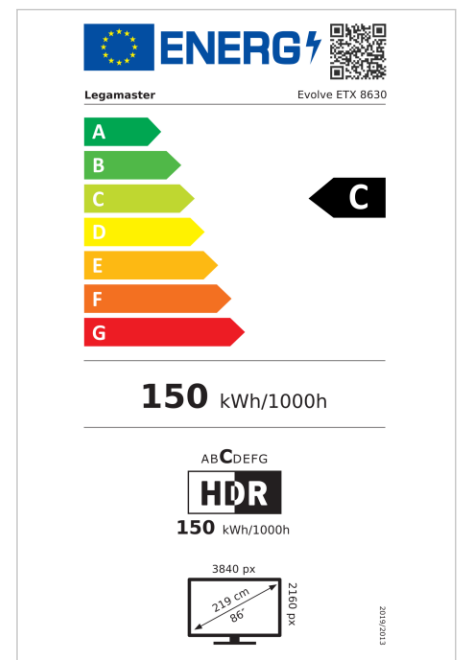

Art. Nr. **780313086CH** 1% for the Planet gecertificeerd: kies voor een zeer en draag tegelijkertijd bij aan duurzame projecten en m
GTIN **8713797105705**